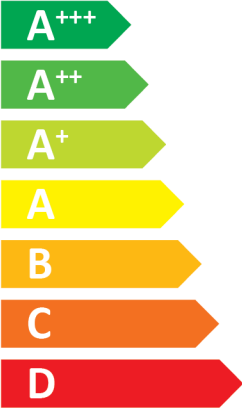

**ENERG**  
енергия · ενέργεια

II CTC EcoPart i425 Pro

55 °C

35 °C

A<sup>++</sup>

A<sup>+++</sup>

**53** dB

— dB