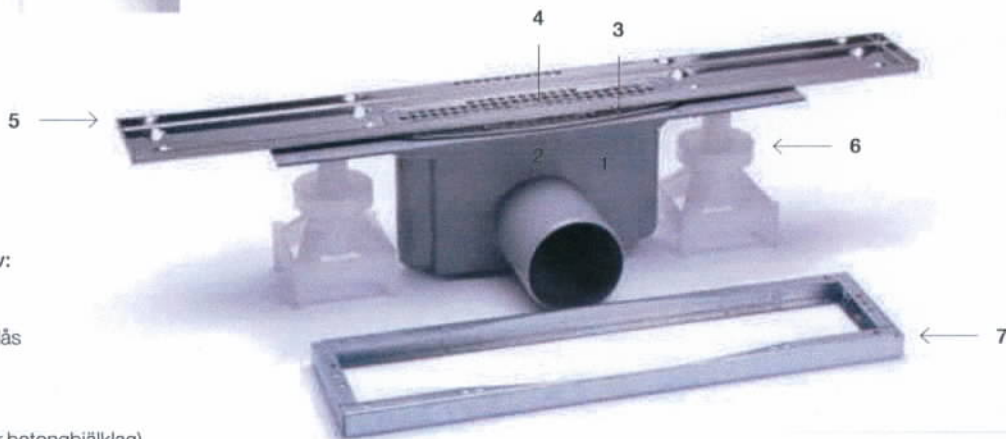

Purus Line

Golvbrunn med synlig sil

Klinkergolv

Paket består av:

- 1 Utloppshus
- 2 NOOD vattenlås
- 3 Klämring
- 4 Hårsil
- 5 Ram
- 6 Purusstöd (för betongbjälklag)
- 7 Monteringskena (för träbjälklag)

Purus Line kan inte konverteras till Purus Line Premium. Se sid 58

Så här väljer du din Purus Line designgolvbrunn i 2 enkla steg

1. Välj Purus Line paket

Anslutning	min. Flöde* liter/sek	600 RSK	700 RSK	800 RSK	900 RSK	1000 RSK	1200 RSK
Installationsbredd (mm)		597	697	797	897	997	1197
Ø50 Sida	0,8	711 46 16	711 46 21	711 46 26	711 46 31	711 46 36	711 46 70
Ø75 Sida	0,8	711 46 15	711 46 20	711 46 25	711 46 30	711 46 35	711 46 69
Ø75 Botten	0,8	711 46 45	711 46 47	711 46 49	711 46 51	711 46 53	711 46 71
Ø50 Gavel	0,8	711 46 58	711 46 60	711 46 62	711 46 64	711 46 66	711 46 74
Ø75 Gavel	0,8	711 46 57	711 46 59	711 46 61	711 46 63	711 46 65	711 46 73
Ø50** Sida låg	0,6	711 46 17	711 46 22	711 46 27	711 46 32	711 46 37	711 46 75