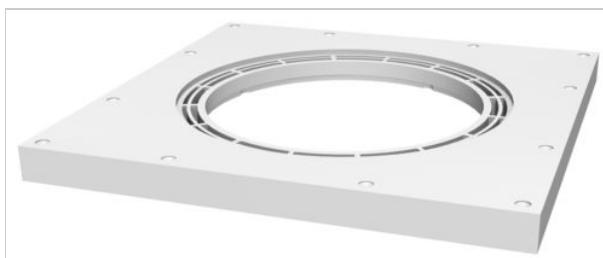

PURUSPLATTAN 2014

RSK NR / ART NR
7133696

Purusplattan 2014 för en smidig, enkel, säker och snabb installation.

Monteringsplattan består enbart av 2 delar, istället för ett flertal delar som våra tidigare modeller har och är vändbar vilket gör att användningsområdet blir bredare då den kan användas både vid installation för plastmatta och för klinkergolv.

Den är fyrkantig istället för rund vilket underlättar vid sågning, den har ett inbyggt fall så att man slipper bygga fall runt om brunnen, den är slät på ena sidan och räfflad på den andra beroende på om det är installation för plastmatta eller klinkergolv och för att göra det enklare vid spackling då plasten jobbar som en armering. Den vita färgen som vi valt att Purusplattan 2014 ska ha är bra vid installation för plastmatta då den är pigmentfri.

Purusplattan 2014 är tillverkad i ABS-plast, är limbar, har en belastningsklass på 300 kg och passar till följande Purus brunnar: Oden, Brage, Ymer 50, Duschbrunn och Flex.

PRODUKTINFORMATION

RSK nr / ART nr	7133696
Material	Plast (ABS)
Mått	300x300x22 mm
Belastningsklass	300 kg.
Dimension	Ø150 mm
Färg	Vit.

Övrigt

Denna monteringsplatta är vändbar. Till plastmatta används den plana sidan utan distansring. Till klinkergolv används sidan med urtag och distansringen på 12,5mm. När distansringen inte används, så passar alla plastgolvsbrunnar i 150-dimension exkl. Saga och Rot. Med distansringen monterad passar följande plastgolvsbrunnar: alla Oden, alla Brage, Ymer 50, Duschbrunn och Flex.