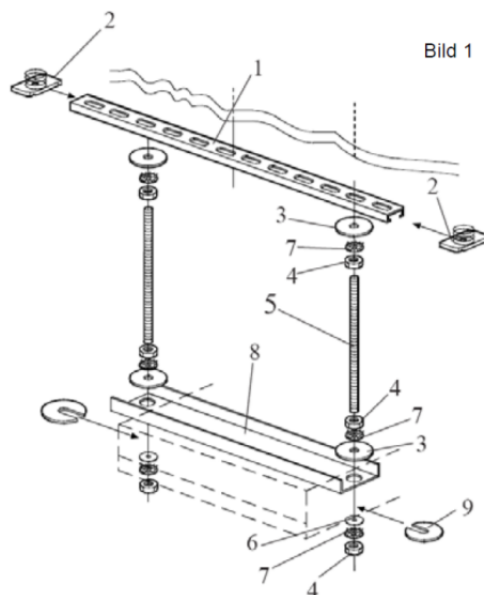

## MONTERING

Vi rekommenderar att takpendelsats TPF8 (tillbehör) används för montaget.

Nr	Benämning	Antal
<b>LVEV innehåller:</b>		
8	Montagebalk på LVEV	2
9	Slitsbricka	4
<b>TPF8 innehåller:</b>		
1	Ankarskena 42x21x1000	2
2	Mutterbricka M8	4
3	Stor bricka 9x35	8
4	Mutter M8	12
5	Gängad stång M8x1000	4
6	Bricka 8,4x16	4
7	Fjäderbricka 8,4x14	12