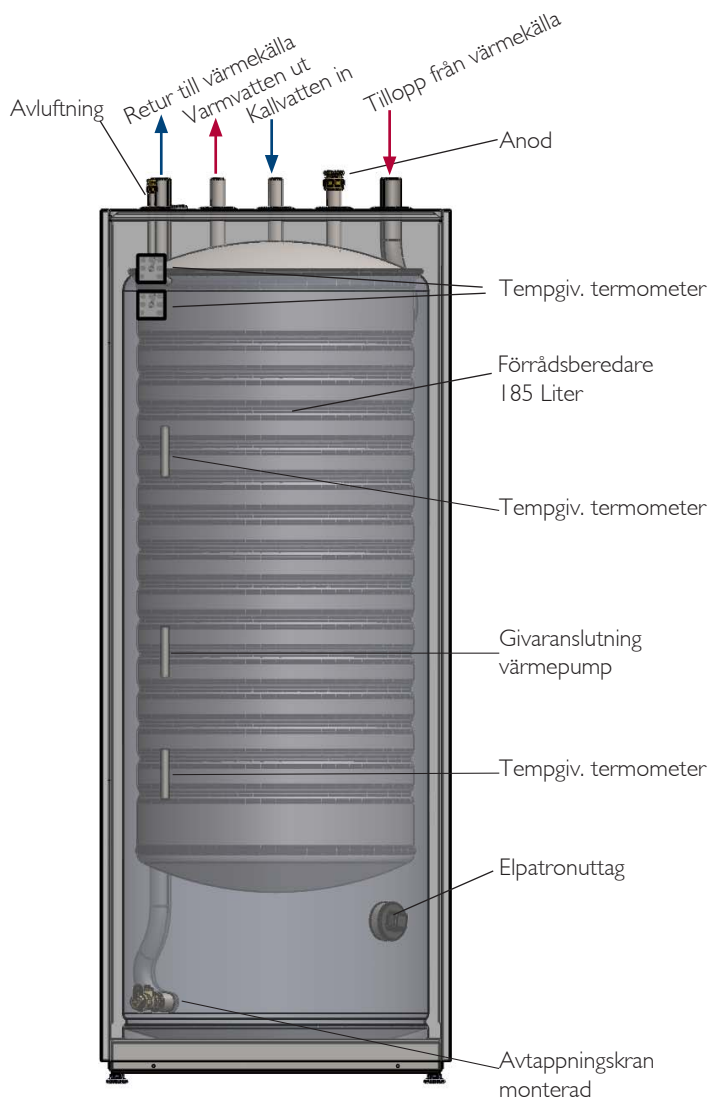

Installation Beredartank

Följ i första hand fabrikantens anvisningar/rekommendationer när det gäller inkoppling av värmekälla. BORÖ ger endast exempel på vad anslutningarna kan användas till.