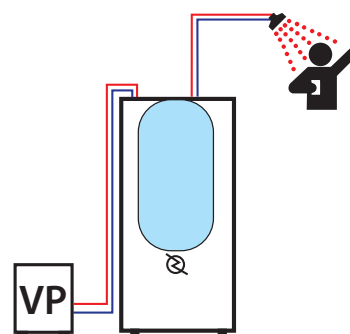

Installation Beredartank

Följ i första hand fabrikantens anvisningar/rekommendationer när det gäller inkoppling av värmekälla. BORÖ ger endast exempel på vad anslutningarna kan användas till.