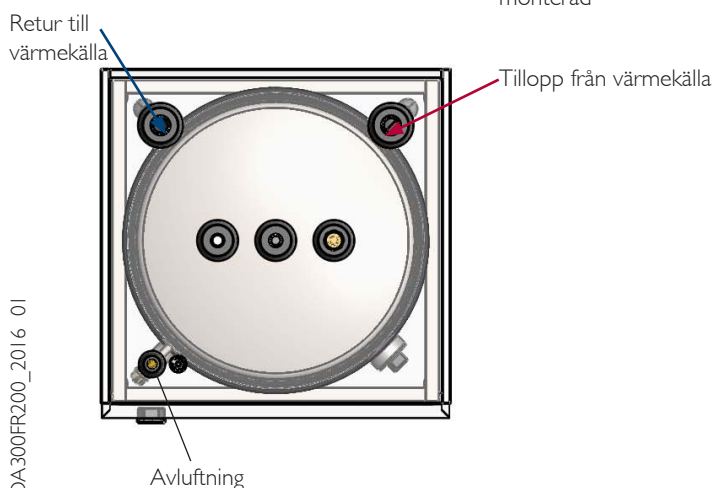

Installation Beredartank

Följ i första hand fabrikantens anvisningar/rekommendationer när det gäller inkoppling av värmekälla. BORÖ ger endast exempel på vad anslutningarna kan användas till.